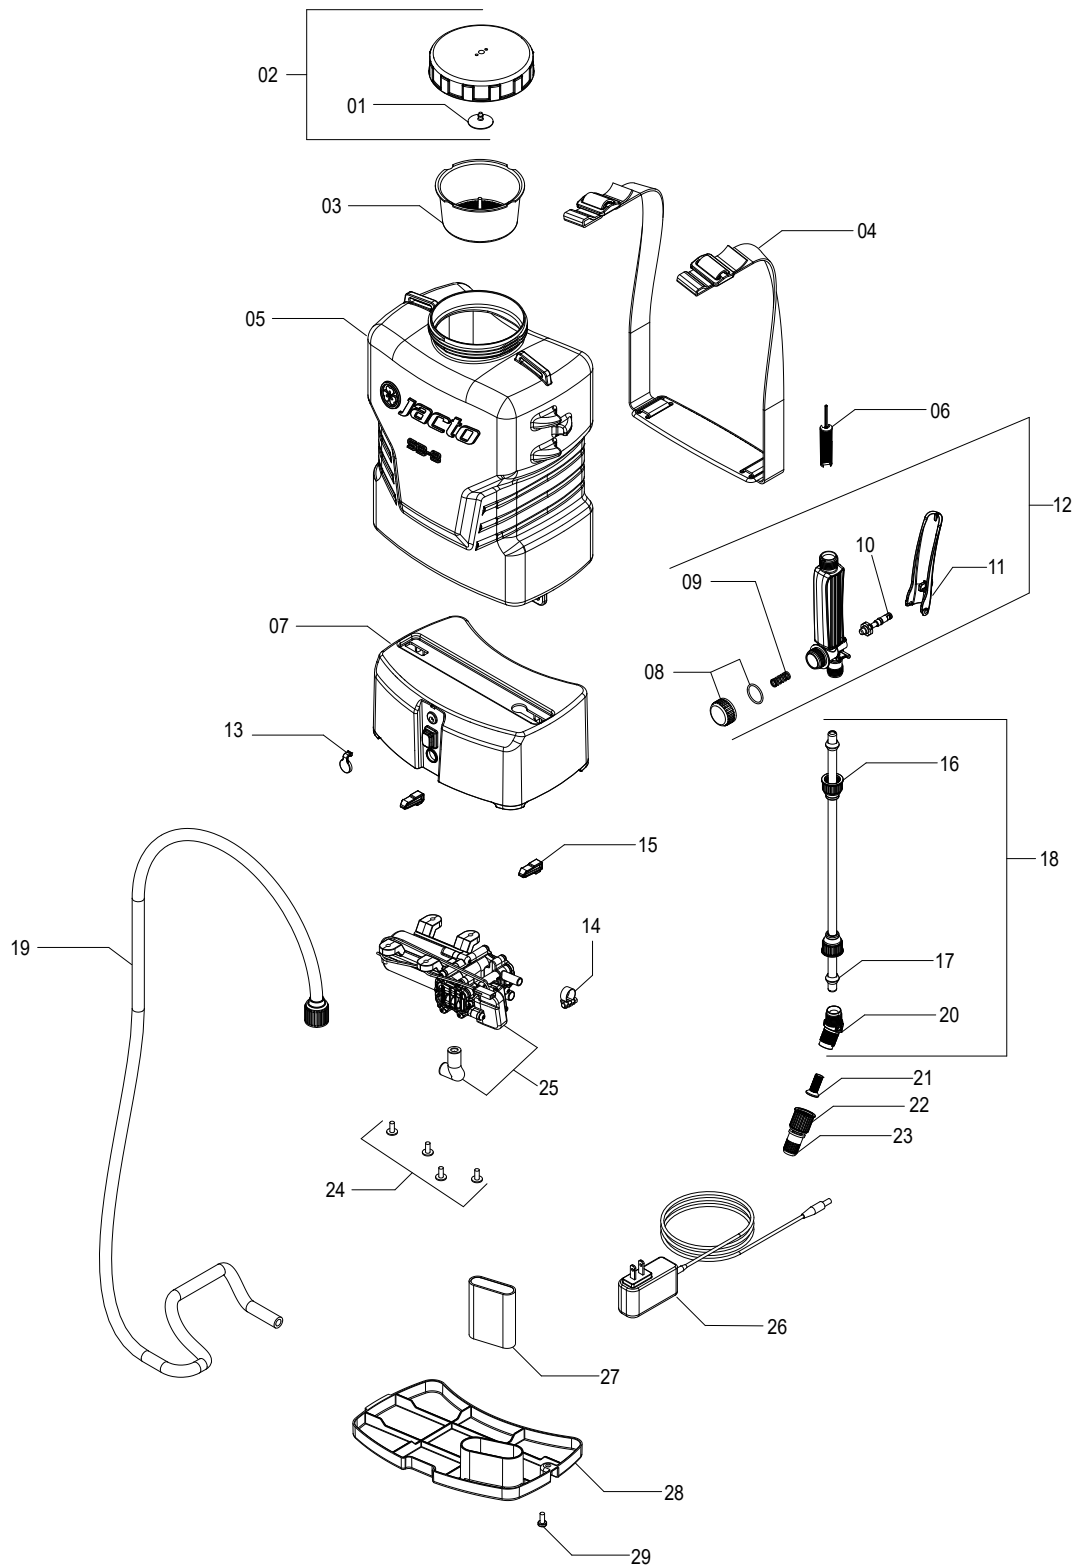

PARTS CATALOG

JACTO PJB-8C

JACTO PJB-8C

Nº	CODE	DESCRIPTION	IMAGE	QTY.	UTILIZATION	HS CODE	BARCODE
1	1168542	LID DIAPHRAGM (NITRILE)		1	PJH, PJ, XP, HD, PJB, DJB, DJB-S	4016.99.90	7909436909006
2	1210726	LID XP WITH DIAPHRAGM		1	XP, PJB-8C	8424.90.90	7896660881898
3	1168414	STRAINER XP		1	XP, PJB-8C	8424.90.90	7899144896166
4	1224653	STRAP COMPLETE		1	PJB-8C	8424.90.90	7896660895673
5	NA	TANK PJB-8 JACTO		1	PJB-8C	8424.90.90	7896660895680
6	1168418	FILTER LP-3		1	PJH, PJ, XP, HD, PJB, DJB	8424.90.90	7909436913560
7	1224183	BASE PJB-8C		1	PJB-8C	8424.90.90	7896660896205
8	1168544	TRIGGER VALVE CAP AND RING		1	PJH, PJ, XP, HD, PJB, DJB, DJB-S	3926.90.90	7909436921138
9	1222660	SPRING		1	PJH, PJ, XP, HD, PJB, DJB	7320.90.00	7909436921022
10	1168422	NEEDLE LP-3 AND ORING		1	PJH, PJ, XP, HD, PJB, DJB	8481.90.90	7899144899037
11	1168421	TRIGGER VALVE LEVER LP-3		1	PJH, PJ, XP, HD, PJB, DJB	8424.90.90	7909436921053
12	1168419	TRIGGER VALVE ASSEMBLY LP-3		1	PJH, PJ, XP, HD, PJB, DJB	8481.80.99	7899144898900
13	1221557	DUST COVER		1	PJB-8C	8424.90.90	7896660896212
14	1220925	CLAMP		1	PJH, PJ, XP, HD, PJB, DJB	7326.90.90	7909436923484
15	1168397	BASE LOCK XP		1	XP, PJB, DJB	8424.90.90	7909436921411
16	1220969	SCREW CAP 11/16		1	PJH, PJ, XP, HD, PJB, DJB	3926.90.90	7909436924924
17	1220972	CONE PACKING		1	PJH, PJ, XP, HD, PJB, DJB	3926.90.90	7909436925037